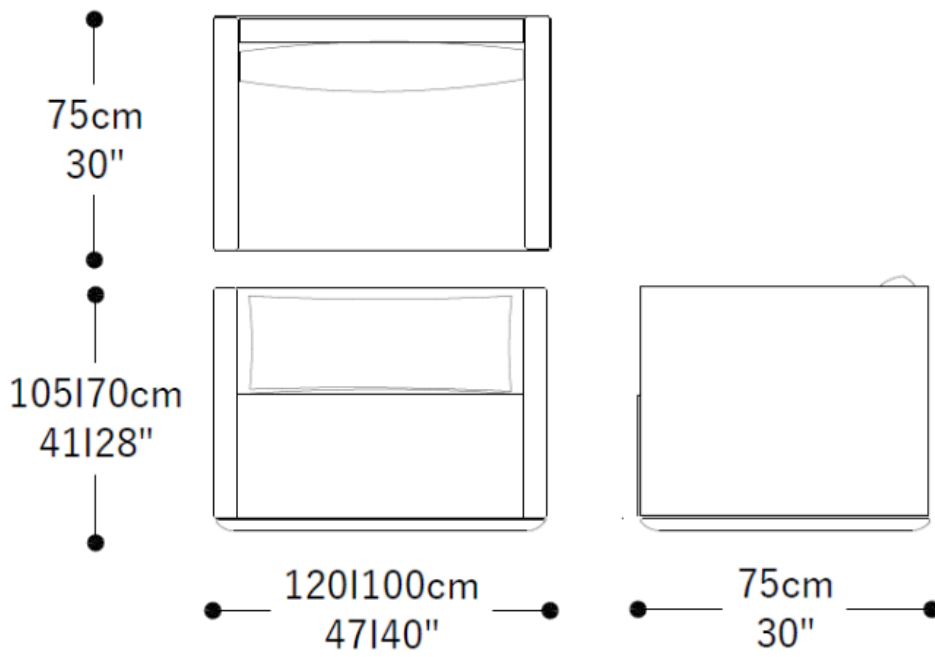

Poltrona
Pitágoras